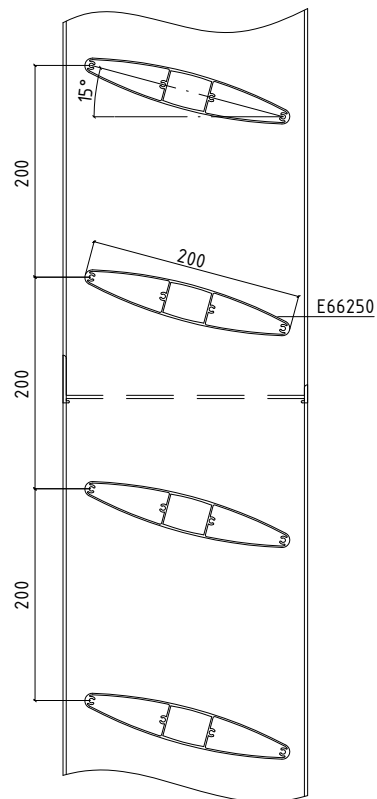

E66

СИСТЕМА ЗА
СЛЪНЦЕЗАЩИТА

ДИЗАЙН

ПРАВИ И ЗАОБЛЕНИ ЕЛЕМЕНТИ.
ЗАВЪРШЕНА ВИЗИЯ

СИГУРНОСТ

100% АЛУМИНИЕВА КОНСТРУКЦИЯ С
НАДЕЖДНО ЗАКРЕПВАНЕ

ОСНОВНИ ПРЕДИМСТВА

Еlegantна визия с широк набор от форми

Гарантиран комфорт в сградата

Адаптивност

Енергоспестяване