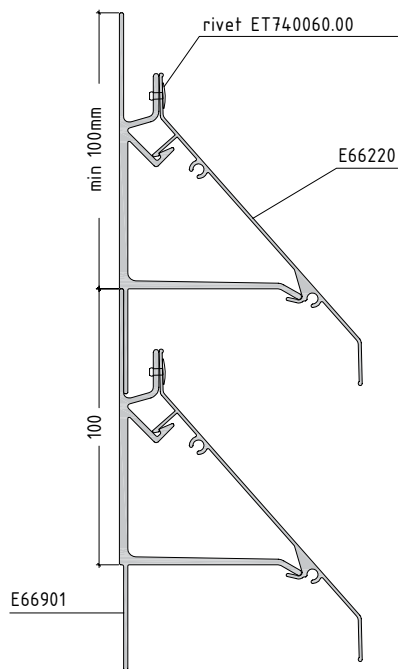

СИСТЕМА ЗА СЛЪНЦЕЗАЩИТА, ОТГОВАРЯЩА НА НАЙ-НОВИТЕ ИЗИСКВАНИЯ ЗА КЛИМАТИЗАЦИЯ, ФУНКЦИОНАЛНОСТ И ЕСТЕТИКА

ХАРАКТЕРИСТИКИ

Многообразие от решения

Възможност за адаптиране към проекта

Бърз и лесен монтаж

Енергийна ефективност

Цветово разнообразие